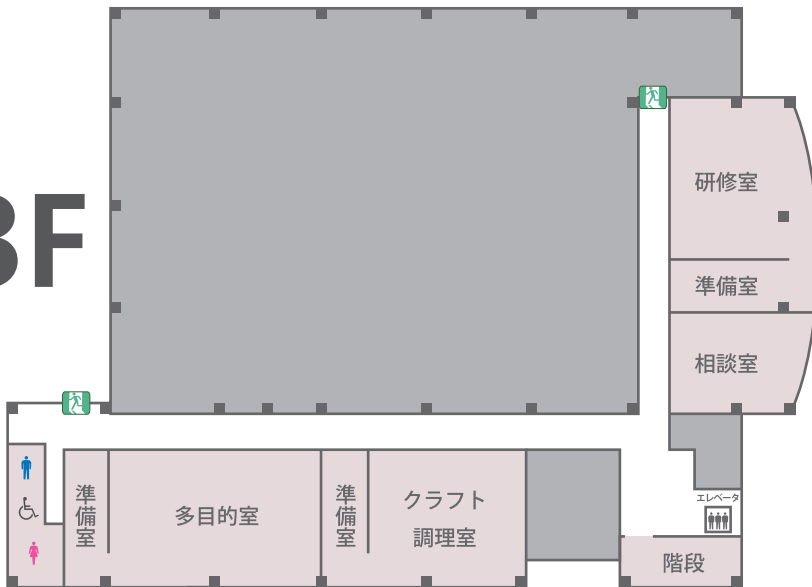

クレオ大阪南

大阪市立男女共同参画センター 南部館

フロアマップ

3F