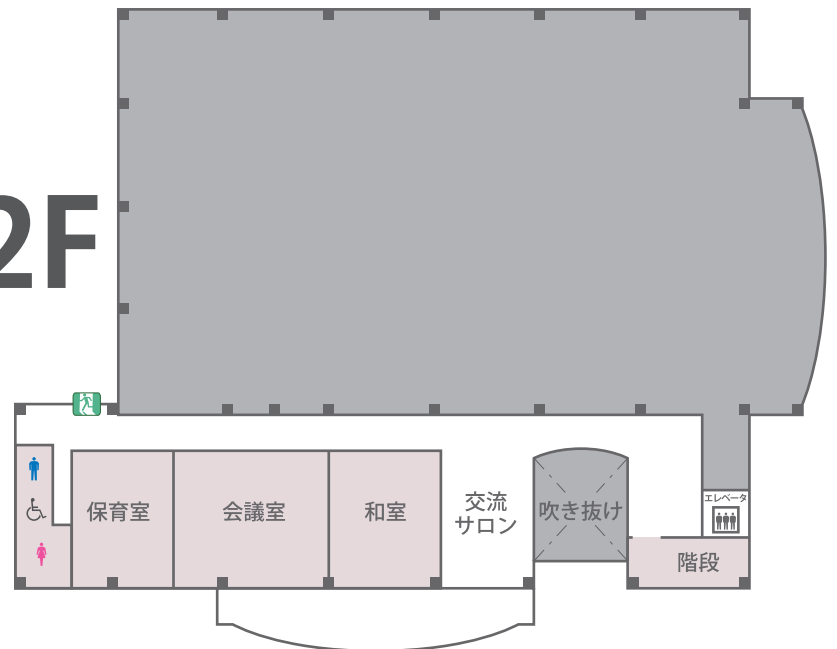

クレオ大阪南

大阪市立男女共同参画センター 南部館

フロアマップ

3F

2F

1F

B1