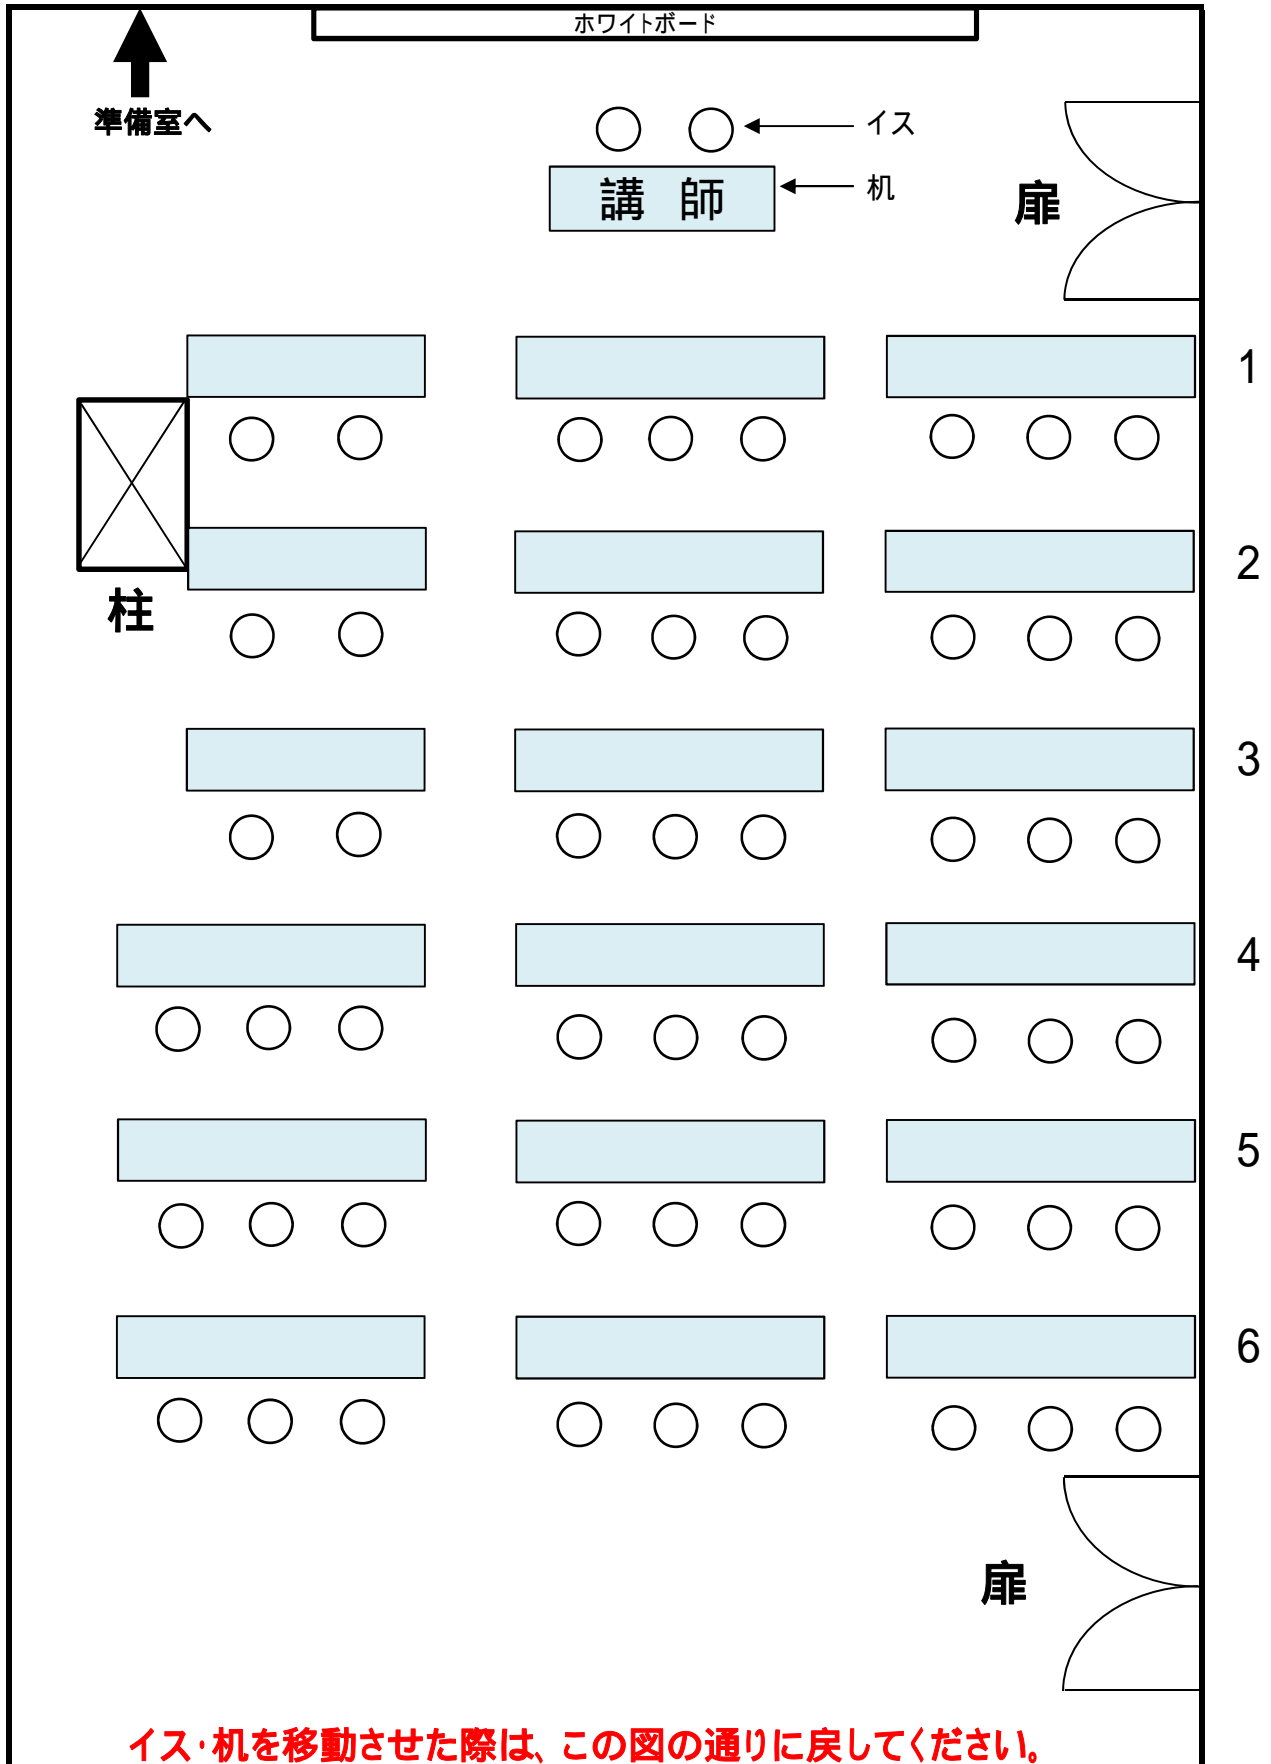

研修室 座席配置図

(常設) 机・イス : 51名+講師分

定員 : 60名 予備の机は準備室にございます。