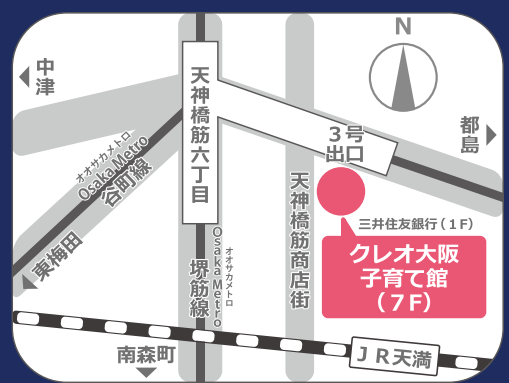

参加無料★
一部要材料費等

クレオ大阪子育て館

フェスタ

日時 令和元年10月27日(日)
10時30分～16時

クレオ大阪子育て館になって5回目のフェスタ♪
今年のフェスタも、子どももおとなもみんなで楽しみましょう！
今回は、オープニングを、10時30分から開催☆
みんなで大人気の「**パプリカ**」を歌って踊りましょう～！
エンディングは、今年も豊崎中学校吹奏楽部の演奏をお届けします♪

*各催しの詳細は裏面をご覧ください

お問合せ

クレオ大阪子育て館

〒530-0041 大阪市北区天神橋6-4-20
電話:06-6354-0106 FAX:06-6354-0277
URL <http://www.creo-osaka.or.jp>
開館時間:平日10時～21時 土日祝日 10時～17時
交通のご案内:Osaka Metro 堺筋線・谷町線・阪急千里線
「天神橋筋六丁目」駅下車③番出口から連絡
JR 大阪環状線「天満」駅下車、北へ徒歩約10分